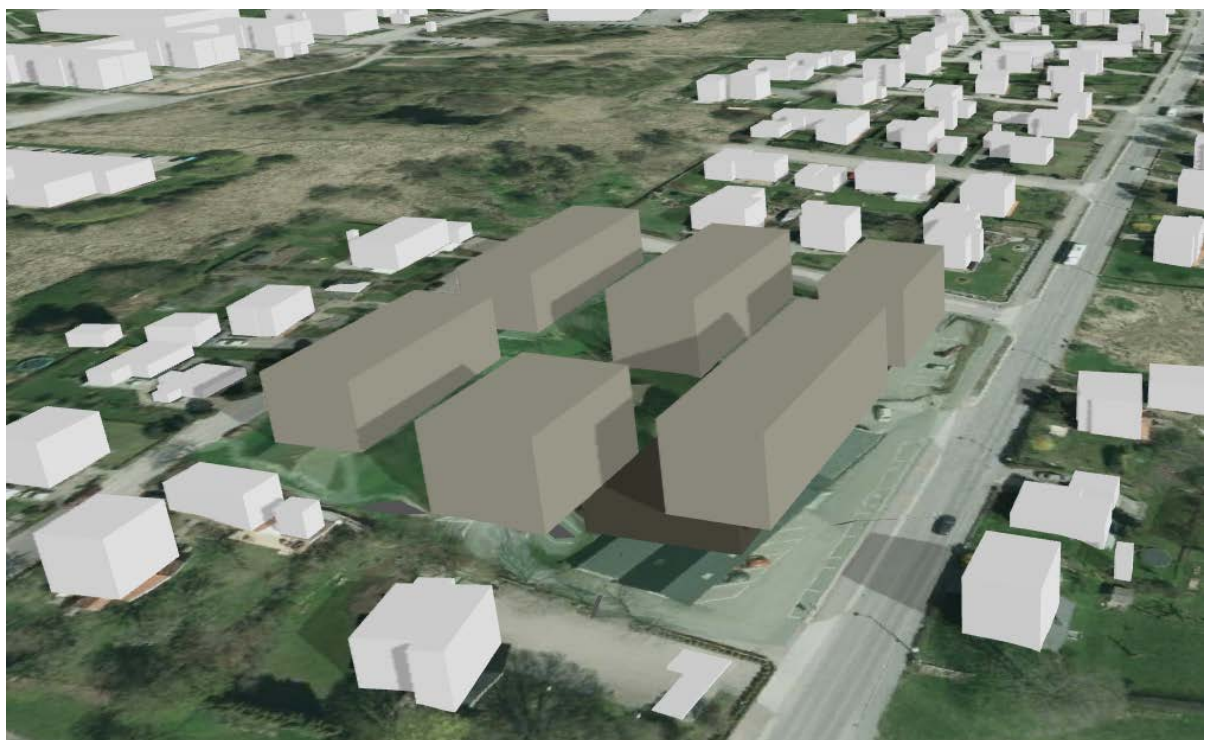

September kl. 9