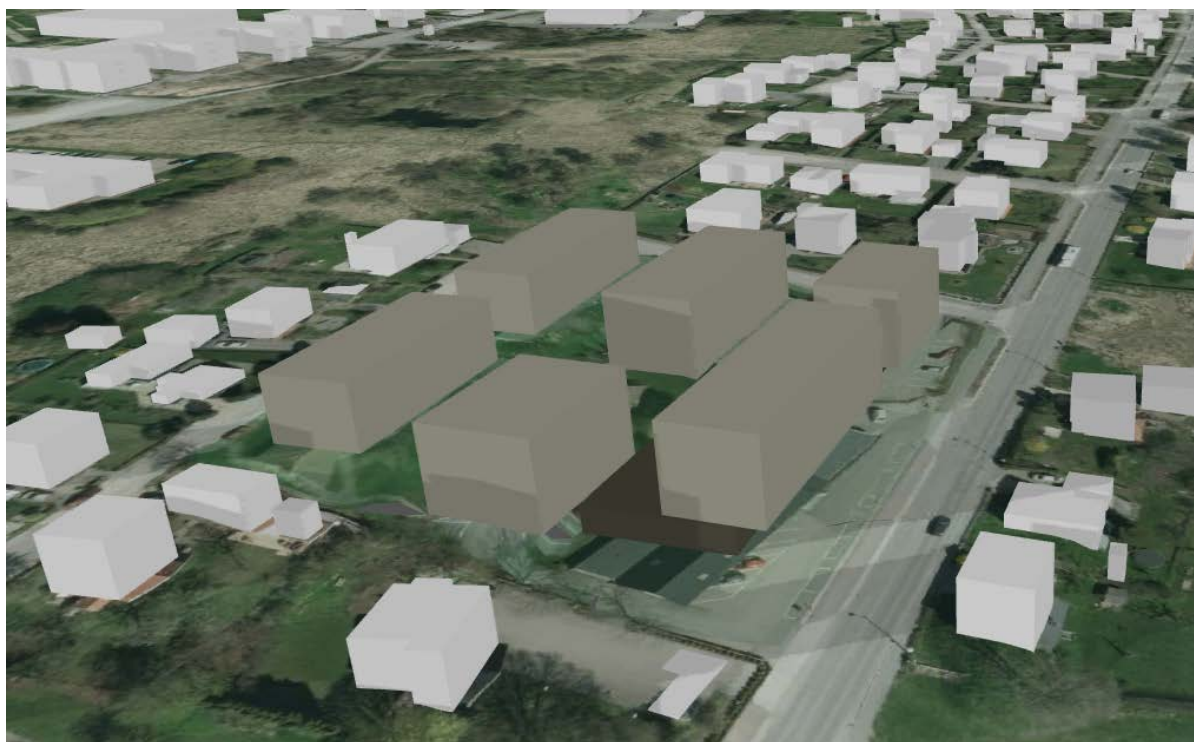

September kl. 17